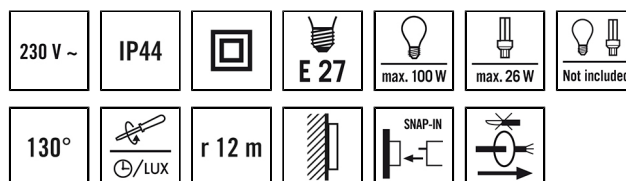

### Produktbeskrivelse

- Automatisk lysarmatur med integrert bevegelsesdetektor og 130° detekteringsområde
- Komplett enhet som består av armaturunderdel og opalglass

### Tekniske data

GENERELT	
Apparatkategorier	Veggarmatur
Brukergrensesnitt	Potensiometer
Fjernstyrt	–
Samsvar	CE-merket, EAC, RoHS, WEEE
EPREL_Adresse_Technische_Doku	ESYLUX An der Strusbek 40, 22926 Ahrensburg
Bevollmächtigte Person EPREL	Dr. Marc-Oliver von Maydell - Head of Engineering
Garanti	3 år
FASTGJØRING	
Monteringstype	Utenpåliggende
Moneringssted	Vegg
Tilkoblingsbart ledertverrsnitt	2,50 mm <sup>2</sup>
Antall kontakter	4
KABINETT	
Mål	lengde 275 mm x Bredde 185 mm x Høyde/ dybde 250 mm
Vekt	1109 g
Material	ABS
Kapslingsgrad	IP44